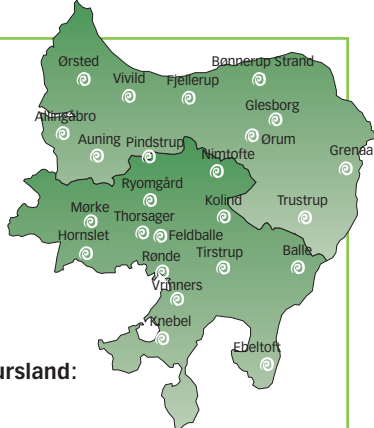

FOF NÆR DIG!

Mød os på:

Aftenskolernes dag

Rønde Kulturhotel 23/4 - kl. 10.30-13.30

Biblioteker

BMA / Bibliotek, Museum, Arkiv Ebeltoft 13/1 - kl. 13-15

Rønde Bibliotek 27/1 - kl. 13-15

Hent vores katalog på mere end 50 lokale steder på Djursland:

Allingåbro

Dagli Brugsen
Kulturcenter
Bacheriet

Auning

Bibliotek
SuperBrugsen
Auning Idrætscenter

Balle

Min Købmand

Bønnerup

LokalBrugsen

Vild

DagliBrugsen

Vrinners

DagliBrugsen

Ørsted

Bibliotek
Spar
Bager

Ørum

DagliBrugsen